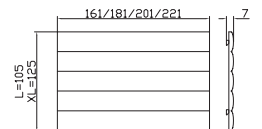

# Wandpaneele/*panneaux muraux*/wall panels

**Dimension/cm**  
140, 160, 180, 200

**Dimension/cm**  
140, 160, 180, 200

**Dimension/cm**  
140, 160, 180, 200

**Dimension/cm**  
140, 160, 180, 200

**Dimension/cm**  
140, 160, 180, 200

**Dimension/cm**  
140, 160, 180, 200

**Option:**

Beschlag für direkte Montage der  
Pannee am Bettrahmen.

*Visserie pour montage direct  
des panneaux au cadre du lit.*

Fitting to assemble the panels  
directly to bedframe.