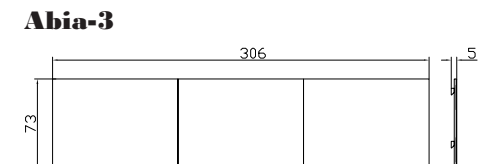

Wandpaneele/*panneaux muraux*/wall panels

Dimension/cm
140, 160, 180, 200

Dimension/cm
140, 160, 180, 200

Dimension/cm
140, 160, 180, 200

Dimension/cm
140, 160, 180, 200

Dimension/cm
140, 160, 180, 200

Dimension/cm
140, 160, 180, 200

Option:

Beschlag für direkte Montage der
Pannee am Bettrahmen.

*Visserie pour montage direct
des panneaux au cadre du lit.*

Fitting to assemble the panels
directly to bedframe.

Abia nur für Wandmontage
Abia uniquement pour montage mural
Abia only to fit on wall