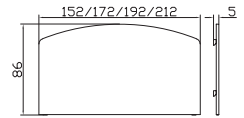

# Wandpaneele/*panneaux muraux*/wall panels

**Dimension/cm**  
140, 160, 180, 200

**Dimension/cm**  
140, 160, 180, 200

**Dimension/cm**  
140, 160, 180, 200

**Dimension/cm**  
140, 160, 180, 200

**Dimension/cm**  
140, 160, 180, 200

**Dimension/cm**  
140, 160, 180, 200

**Option:**

Beschlag für direkte Montage der  
Pannee am Bettrahmen.

*Visserie pour montage direct  
des panneaux au cadre du lit.*

Fitting to assemble the panels  
directly to bedframe.