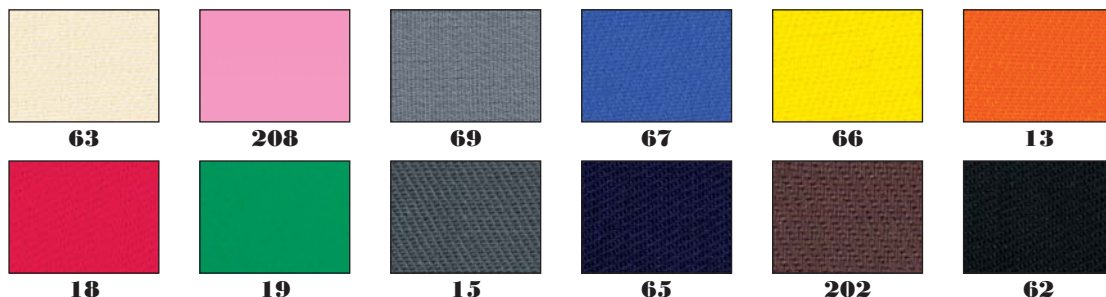

Alle gepolsterten Kopfteile und Wandpaneele erhältlich in folgenden Materialien/Farben. Echtleder nur begrenzt möglich siehe Preisliste.

Toutes les têtes de lit et panneaux muraux rembourrés sont disponibles dans les couleurs/matières suivantes. Cuir véritable limité voir liste de prix.

All upholstered headboards and wall panels are available in the following materials/colours. Real leather limited see price-list.

1. Preiskategorie/1^{re}catégorie de prix/1stprice range

**Baumwolle
Coton
Cotton**