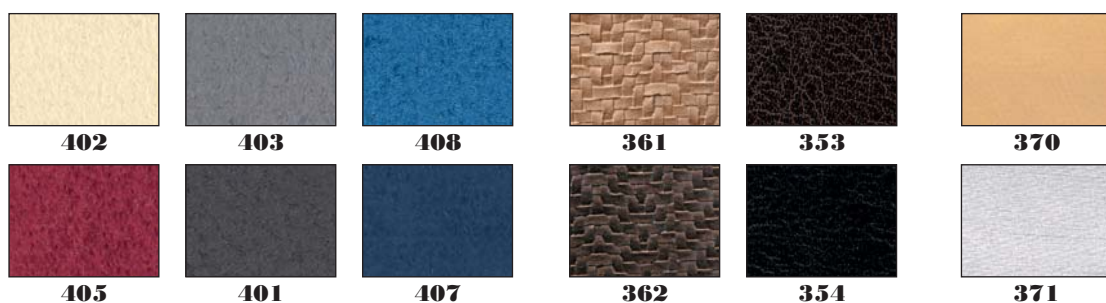

**All upholstered headboards and wall panels are available in the following materials/colours. Real leather limited see price-list.**

**1. Preiskategorie/1<sup>re</sup>catégorie de prix/1<sup>st</sup>price range**

**Bonova  
401 - 408**

**Mesh  
361 - 362**

**Pullup  
353 - 354**

**Brillant  
370 - 371**

**4. Preiskategorie/4<sup>e</sup>catégorie de prix/4<sup>th</sup>price range**

**Castello  
410 - 413**

**Premium  
420 - 423**