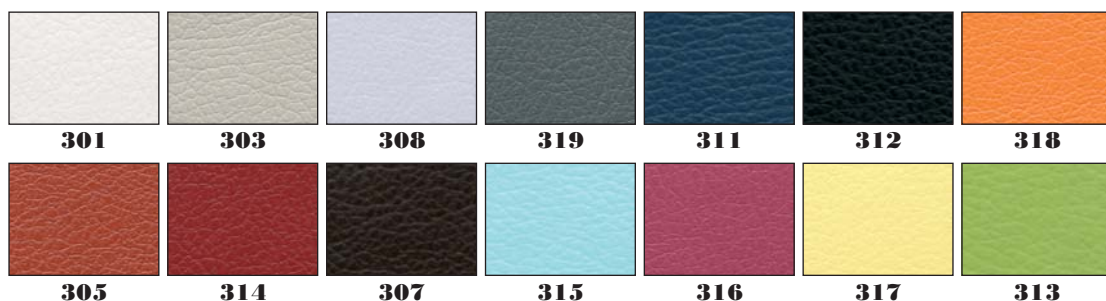

2. Preiskategorie/2^ecatégorie de prix/2ndprice range

**Kunstleder
Cuir synthétique
Synthetic leather**