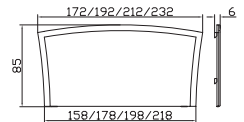

# Wandpaneele/*panneaux muraux*/wall panels

**Dimension/cm**  
140, 160, 180, 200

**Dimension/cm**  
140, 160, 180, 200

**Dimension/cm**  
140, 160, 180, 200

**Dimension/cm**  
140, 160, 180, 200

**Dimension/cm**  
140, 160, 180, 200

**Dimension/cm**  
140, 160, 180, 200

**Option:**

Beschlag für direkte Montage der  
Pannee am Bettrahmen.

*Visserie pour montage direct  
des panneaux au cadre du lit.*

Fitting to assemble the panels  
directly to bedframe.