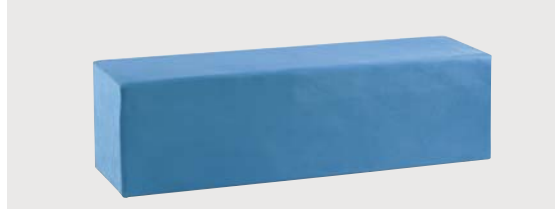

Kopfteile gepolstert

têtes de lit rembourrées/headboards upholstered

Pieve 	Lecco 	Hit-alu
Mega-chrom 	Touch-alu 	Touch-chrom
Elit-alu 	Elit-chrom 	Dano
Ripo 	Ravenna 	Relax-alu
Oria-chrom 	Dynamic-alu 	Progress-chrom
Ronna 	Orva + Varo 	Varo (Kissen/coussins/cushions) 2er Set / set de 2 pces / set of 2 pces

Lampen (2er Set)
lamps (set de 2 pces)
lamps (set of 2 pces)

12V DC, 10 LED

Eye-alu

Eye-chrom

Spot-alu

12V AC, 5 W

Die Lampen sind bei allen Kopfteilen/Wandpaneelen montierbar ausser Alexandria Glas, Arcallo, Flash und Luna.
Possibilité de montage des lampes sur toutes les têtes de lit/panneaux muraux sauf Alexandria verre, Arcallo, Flash et Luna.
Possibility to assemble the lamps on all head of beds/wall panels except Alexandria glass, Arcallo Flash and Luna.

Bank, Hocker gepolstert

banquette, tabouret rembourré/bench, stool upholstered

Emino